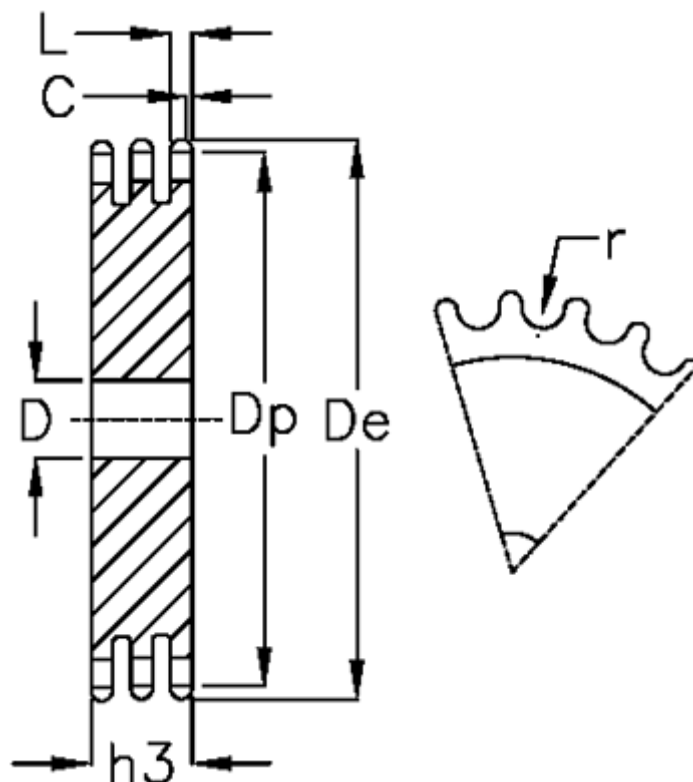

Varenummer: 616023010027
 Beskrivelse: Pladehjul 24 B-3 Z=27 triplex

Mål

Antal tænder	= 27	L = 23.6
C	= 4	r = 25.4
D	= 30	
De	= 343.2	
Dp	= 328.19	
For kædebetegnelse	= 24 B-3	
For kæde størrelse	= 1 1/2 x 1	
h3	= 120.3	